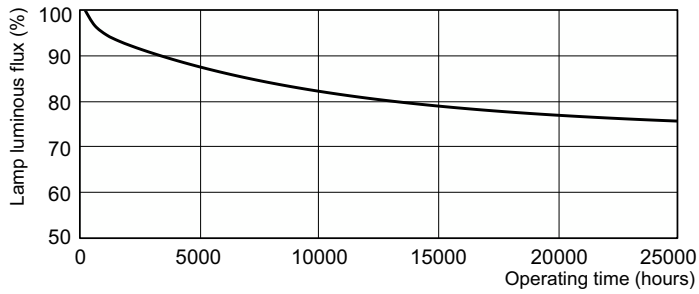

MASTER TL-D Food

Levensduur

Lumen Maintenance Diagram - MASTER TL-D Food 30W/79 SLV/25