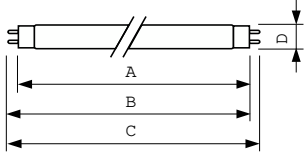

MASTER TL-D Food

Numerator - Dozen per buitendoos	25
EAN/UPC - Case	8711500613103

Maatschets

Product	D (max)	A (max)	B (max)	B (min)	C (max)
MASTER TL-D Food 30W/79 SLV/25	28 mm	894,6 mm	901,7 mm	899,3 mm	908,8 mm