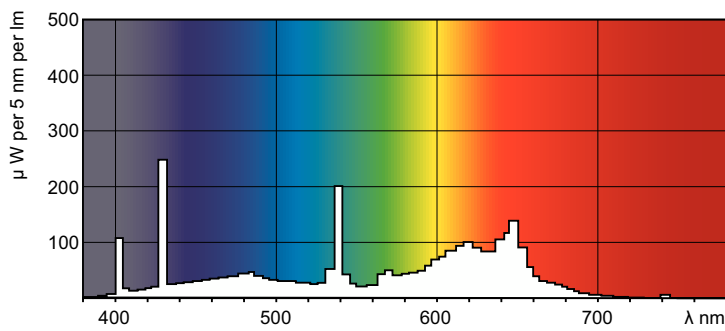

Product gegevens

Algemene informatie	
Lampvoet	G13 [Medium Bi-Pin Fluorescent]
Levensduur tot 50% uitval (nom.)	15.000 hr

Gegevens lichttechniek	
Kleurcode	79
Lichtstroom	1.300 lm
Kleuraanduiding	Levensmiddelen
Gecorreleerde kleurtemperatuur (nom)	3800 K
Lichtrendement (gespec.) (nom.)	43 lm/W
Kleurweergave-index (CRI)	74

Fotometrische gegevens

Spectral Power Distribution Colour - MASTER TL-D Food 30W/79 SLV/25

Levensduur

Life Expectancy Diagram - MASTER TL-D Food 30W/79 SLV/25

Life Expectancy Diagram - MASTER TL-D Food 30W/79 SLV/25