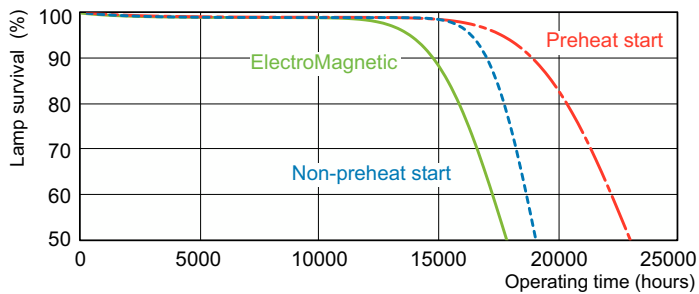

Fotometrische gegevens

Spectral Power Distribution Colour - MASTER TL-D Food 30W/79 SLV/25

Levensduur

Life Expectancy Diagram - MASTER TL-D Food 30W/79 SLV/25

Life Expectancy Diagram - MASTER TL-D Food 30W/79 SLV/25