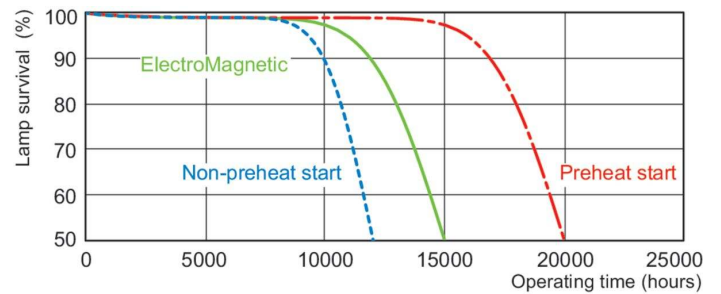

Fotometrische gegevens

Spectral Power Distribution Colour - MASTER TL-D Food 30W/79 SLV/25

Levensduur

Life Expectancy Diagram - MASTER TL-D Food 30W/79 SLV/25

Life Expectancy Diagram - MASTER TL-D Food 30W/79 SLV/25