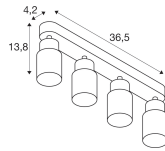

Specificaties SLV Puri 2.0 Aluminium Spot Zwart | Geschikt voor 4x GU10

[Bekijk product](#)

Algemene informatie

Artikelnummer	260607
EAN	4024163293815
Merk	SLV
Fabrikantnaam	PURI 2.0 Tube, wand- en plafondopbouwarmatuur, long, 4x max. 6W GU10,
Lampdirect All-in garantie	5 jaar
Levensduur (uur)	0

Technische Informatie

Techniek	Armatuur met Fitting
Netspanning (Volt)	220-240
Dimbaar	Dimbaar i.c.m. dimbare lamp
Geschikt voor	GU10
Inclusief Lamp	Nee
Aantal lichtpunten	4
Maximale Wattage Lamp	6
Kantelbaar	Ja
Montage	Plafond, Muurmontage
Noodverlichting	Geen Noodverlichting
Type product	Designlamp met Fitting

Lengte (mm)	365
Breedte (mm)	55
Hoogte (mm)	138

Sensor Informatie

Sensortype	Geen sensor
------------	-------------

Waarom Lampdirect?

Bestel bij de **grootste lichtspecialist** van Europa

Offerte op maat

Tot 7 jaar **all-in garantie**