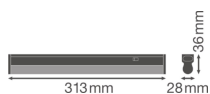

Specificaties Ledvance LED Montagebalk Linear Compact Schakelaar 4W 400lm - 830 Warm Wit | 30cm

[Bekijk product](#)

## Technische Informatie

Techniek	LED Geïntegreerd
Netspanning (Volt)	220-240
Dimbaar	Niet Dimbaar
Lichtkleur	Wit
Kleurcode	830 Warm Wit
Lichtkleur (Kelvin)	3000 Warm Wit
Kleurweergave (Ra)	80-89 - Goede kleurweergave
Kleurinstelling	Enkele kleur
Lumen Watt Verhouding (Lm/W)	100
Powerfactor	>0.50
Inclusief Lamp	Ja
Geschikt voor Buitengebruik	Nee
Lengte	30cm
Type product	LED Montagebalken

## Afmetingen

Lengte (mm)	313
Breedte (mm)	28
Hoogte (mm)	36