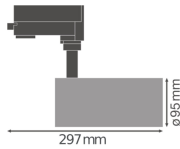

Specificaties Ledvance LED Railspot
D95 Wit 55W 4000lm 24D - 940 Koel
Wit | Beste Kleurweergave

[Bekijk product](#)

Algemene informatie

Artikelnummer	234293
EAN	4058075113527
Merk	Ledvance
Fabrikantnaam	TRACK SP D95 55W/3000K 90RA NFL WT
Lampdirect All-in garantie	3 jaar

Technische Informatie

Techniek	LED Geïntegreerd
Netspanning (Volt)	220-240
Dimbaar	Niet Dimbaar
Kleurcode	930 Warm Wit
Lichtkleur (Kelvin)	3000 Warm Wit
Kleurweergave (Ra)	90-99 - Perfecte kleurweergave
Lichtkleur	Wit
Kleurinstelling	Enkele kleur
Lumen Watt Verhouding (Lm/W)	73
Gradenbundel (graden)	24
Powerfactor	>0.90
Type product	LED Railspots

Armatuur Informatie

Inclusief Lamp	Ja
Armatuur Aansluiting	3-Fase rail
IP-Waarde	IP20 - Bijna Stofdicht
Slagvastheid (IK-waarde)	IK03 - 0.35 Joule
Kleur Armatuur	Wit
Product Serie	TRACKIGHT

Afmetingen

Lengte (mm)	95
Breedte (mm)	95
Diameter (mm)	95