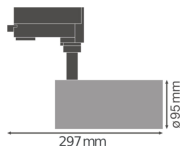

Specificaties Ledvance LED Railspot
D95 Zwart 55W 4200lm 24D - 940 Koel
Wit | Beste Kleurweergave

[Bekijk product](#)

Algemene informatie

Artikelnummer	234294
EAN	4058075113664
Merk	Ledvance
Fabrikantnaam	TRACK SP D95 55W/4000K 90RA NFL BK
Lampdirect All-in garantie	3 jaar

Technische Informatie

Techniek	LED Geïntegreerd
Netspanning (Volt)	220-240
Dimbaar	Niet Dimbaar
Kleurcode	940 Koel Wit
Lichtkleur (Kelvin)	4000 Koel Wit
Kleurweergave (Ra)	90-99 - Perfecte kleurweergave
Lichtkleur	Wit
Kleurinstelling	Enkele kleur
Lumen Watt Verhouding (Lm/W)	76
Gradenbundel (graden)	24
Powerfactor	>0.90
Type product	LED Railspots

Armatuur Informatie

Inclusief Lamp	Ja
Armatuur Aansluiting	3-Fase rail
IP-Waarde	IP20 - Bijna Stofdicht
Slagvastheid (IK-waarde)	IK03 - 0.35 Joule
Kleur Armatuur	Zwart
Product Serie	TRACKIGHT

Afmetingen

Lengte (mm)	95
Breedte (mm)	95
Diameter (mm)	95

Sensor Informatie

Sensortype	Geen sensor
------------	-------------

Waarom Lampdirect?

Bestel bij de **grootste lichtspecialist** van Europa

Offerte op maat

Tot 7 jaar **all-in garantie**