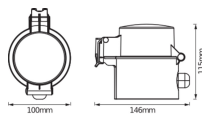

Specificaties Ledvance Smart+ Wifi Buiten Stekker EU

[Bekijk product](#)

Algemene informatie

Artikelnummer	240768
EAN	4058075532120
Merk	Ledvance
Fabrikantnaam	SMART WIFI OUTDOOR PLUG EU 8X1
Aantal in omdoos	8

Technische Informatie

Draadloze verbinding	Wifi
Lighting Control	Wifi
Netspanning (Volt)	220-240
Dimbaar	Niet Dimbaar
Type product	Stekkers

Lamp Informatie

Product Serie	Smart+

Afmetingen

Lengte (mm)	146
Hoogte (mm)	115
Diameter (mm)	100