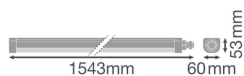

Specificaties Voordeelpak 4x Ledvance LED Waterdichte Montagebalk 50W 6100lm - 840 Koel Wit | 150cm

[Bekijk product](#)

Algemene informatie

Artikelnummer	257367
EAN	8719157069113
Merk	Ledvance
Fabrikantnaam	Multipack 4x DP COMP 1500 V 50W 840 IP66 PS LEDV
Lampdirect All-in garantie	5 jaar
Levensduur (uur)	75000

Technische Informatie

Techniek	LED Geïntegreerd
Netspanning (Volt)	220-240
Dimbaar	Niet Dimbaar
Lichtkleur	Wit
Kleurcode	840 Koel Wit
Lichtkleur (Kelvin)	4000 Koel Wit
Kleurweergave (Ra)	80-89 - Goede kleurweergave
Kleurinstelling	Enkele kleur
Lumen Watt Verhouding (Lm/W)	123
Powerfactor	>0.90
Inclusief Lamp	Ja
Lengte	150cm

Type product

Waterdichte LED Balken

Armatuur Informatie

Montage	Opbouwmontage
Armatuur Aansluiting	Aansluitingseenheid 3-polig
Optische Afdekking	PC (Polycarbonaat)
IP-Waarde	IP66 - Volledig Stof- en Waterdicht
Slagvastheid (IK-waarde)	IK08 - 5 Joule
Bedrijfstemperatuur	-20 tot + 45
Behuizing	Polycarbonaat
Kleur Armatuur	Wit
Noodverlichting	Geen Noodverlichting
Product Serie	Compact

Afmetingen

Lengte (mm)	1543
Breedte (mm)	60
Hoogte (mm)	53

Sensor Informatie

Sensortype

Geen sensor

Waarom Lampdirect?

Bestel bij de **grootste lichtspecialist** van Europa

Offerte op maat